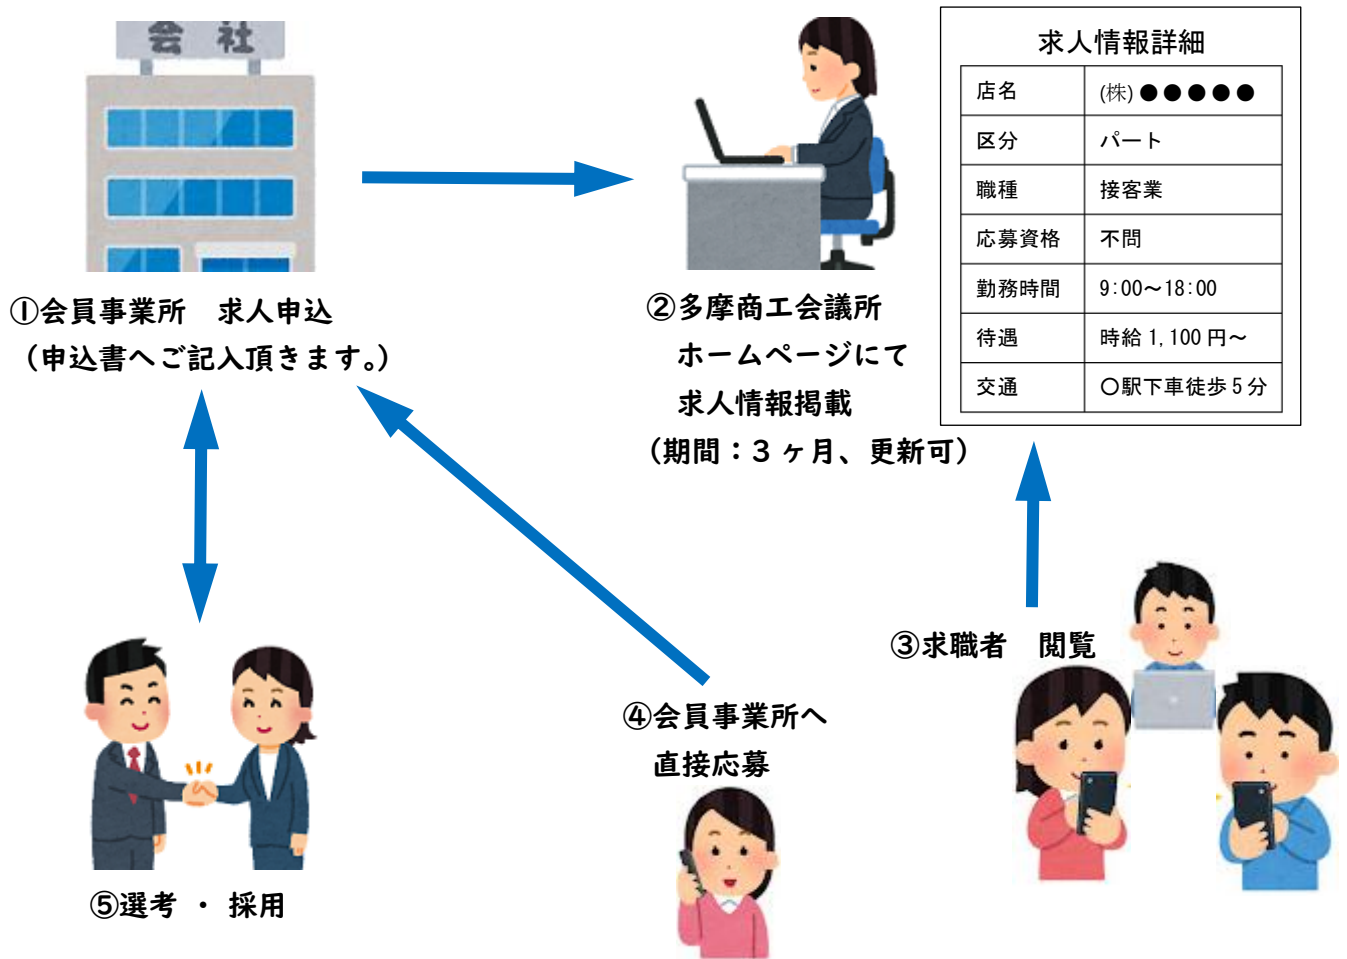

多摩商工会議所 求人情報掲載のしくみ

ココがポイント!

☆**掲載料はずっと無料**☆ 費用をかけずに求人募集をすることができます。

☆**幅広い利用者**☆ 掲載サイトは「PC版」「スマートフォン版」の2種類に対応。
いつでもどこでも簡単に、最新の情報を確認頂けます。

☆**安心・簡単申込**☆ 商工会議所のHPなので安心。申込書に記入・送るだけで完了

インターネットからのお申込はコチラ →

■□ お申込・お問い合わせ □■

多摩商工会議所

TEL : 042-375-1211

FAX : 042-376-1188

E-mail : sysope@tamacci.or.jp